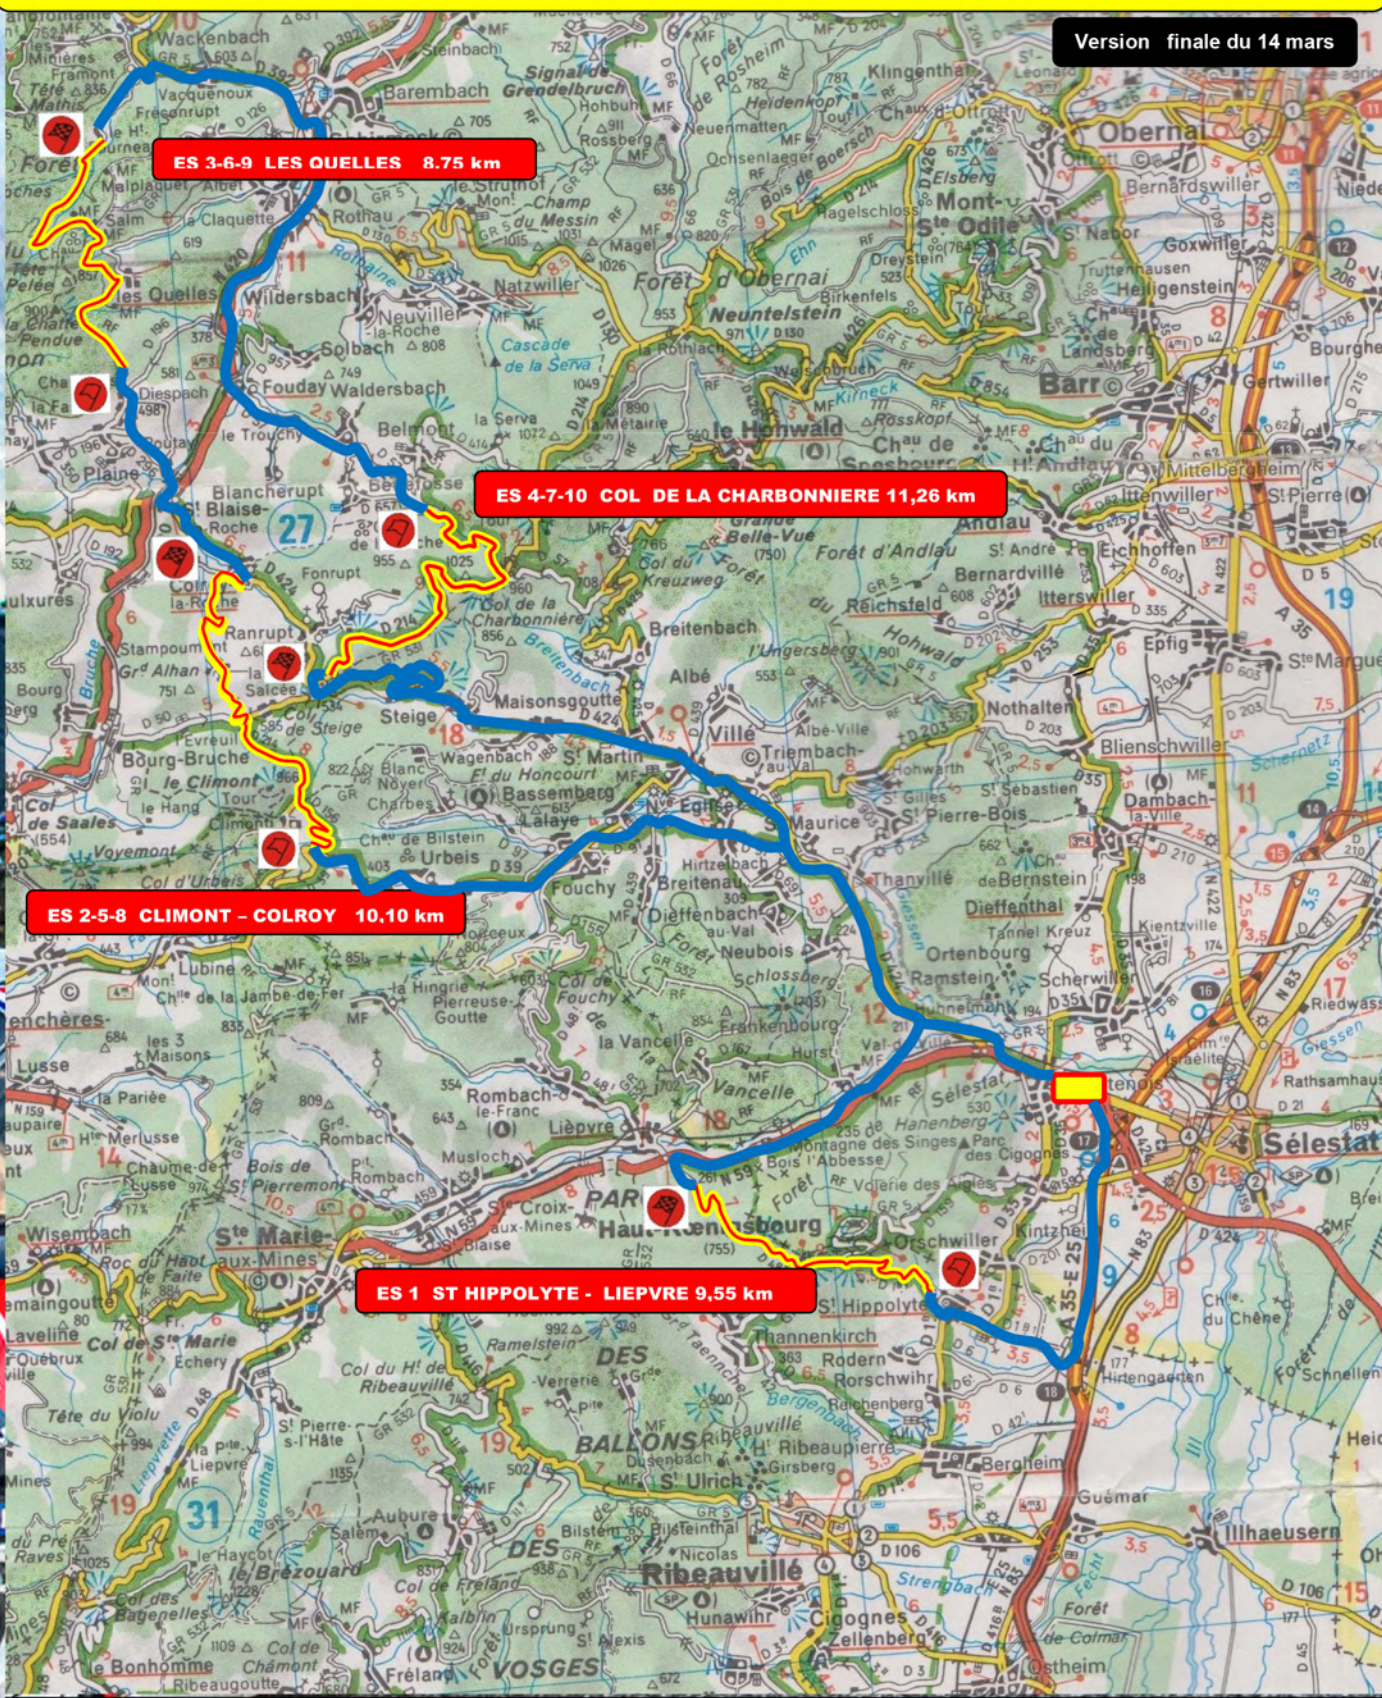

GUIDE DU SPECTATEUR

9ème Rallye historique Centre Alsace

VHC

Liste des 8 équipages engagés

Du 10 avril 2026 au 11 avril 2026

N°	Pilote	Copilote	Voiture	Groupe	Classe	Annexes
0	CONREAU Jean	VOLTZ Laurent	Alpine 110R	4/5	B5	
201	WUTTMANN Jean-Luc	SOBRAQUES Audrey	BMW E30 325i	AJ	E7	
202	RALLET Eric	GIRODS Angelique	BMW M3	AJ	E7	
203	REGNIER Pascal	FURNEMONT Maryline	Ford ESCORT RS 1800	4/5	C5	
204	GUTHLEBEN Claude	GUTHLEBEN Aurore	Ford escort rs	4/5	C5	
205	SIMON Jean Claude	NIZETTE Michel	Ford escort rs 1800	4/5	C5	
206	PERROT Christian	HAZOTTE Didier	Citroën VISA	AJ	E4	
207	KALB Didier	LAURENT Alexandre	BMW 325ix	CLA	0	

9ème Rallye historique de régularité Centre Alsace

VHRS

Liste des 22 équipages engagés

Du 10 avril 2026 au 11 avril 2026

N°	Pilote	Copilote	Voiture	Groupe	Classe	Annexes
0	SCHMITTER Philippe	LAVAUX Jean-Baptiste	Renault R5 TURBO			
301	CLERGET Bruno	HUMETZ Ghislain	Renault 11 TURBO	RH	0	
302	MUNNIER Gerard	DECREUSE Michel	Renault R5 TDC	RH	0	
303	GALLAND Thierry	VINCENT-VIRY Bernard	Opel COMMODORE	RH	0	
304	DREYFUS Laurent	SCHMITT Sébastien	BMW 325 ix	RH	0	
305	STEPHAN Eric	SCHEIDER Keenan	Porsche 944	RH	0	
306	OED John	MULLER Benjamin	BMW 325IX	RH	0	
307	NAAS Olivier	FRANCOIS Gérald	Peugeot 205 Rallye	RH	0	
308	GEORGES Daniel	SCHEUER Pascal	Porsche 928	RH	0	
309	HARTMANN Michel	WAGNER Michel	Opel 1300 GT	RH	0	
310	HERMANN Michel	MORE Murielle	Renault WILLIAMS	RH	0	
311	MAILLARD-SALINS Vincent	PETER Damien	Talbot samba rallye	RH	0	
312	ANDRES Christophe	ANDRES Virginie	Peugeot 205 XS	RH	0	
313	POTEAUX Emmanuel	JACQUES Cecile	Volkswagen GOLF	RH	0	
314	HOFFNER Patrick	MAILLIER Cornelia	Citroën VISA 1000 pistes	RH	0	
315	FRAYARD Mathieu	FLORENTIN Julie	Innocenti Mini Cooper	RH	0	
316	TCHIKOLTSOFF Alain	TCHIKOLTSOFF Jeannine	Porsche 911	RH	0	
317	LUTTRINGER Guy	HERTZOG Claude	Porsche 911SC	RH	0	
318	SCHNEIDER Luc	HENRY Marc	MG B-GT	RH	0	
319	KLUMPP Daniel	KLUMPP-DENNU Syliane	MORRIS COOPER S	RH	0	
320	HOFMANN Rudolf	WEINAND Axel	Alfa Roméo GIULIA SUPER	RH	0	
321	SIEFFERT Raymond	FRITSCH Cindy	Toyota MR2 GTI 19s	RH	0	
322	HUMBERT Raphael	HUMBERT Regine	Peugeot 106	RH	0	

S
E
S
L
E
S
É
Q
U
I
P
A
G
E
S

GUIDE DU SPECTATEUR

Fédération Française du Sport Automobile **FFSA**

Rallye National du CENTRE ALSACE 2026

ASA

Version finale du 14 mars

PARC DES CIGOGNES & ATTRACTIONS
Cigoland
Centre Alsace

ambulance Mader
Ambulances • VSL • Taxis Climatés

Garage
BECHLER
68000 Colmar