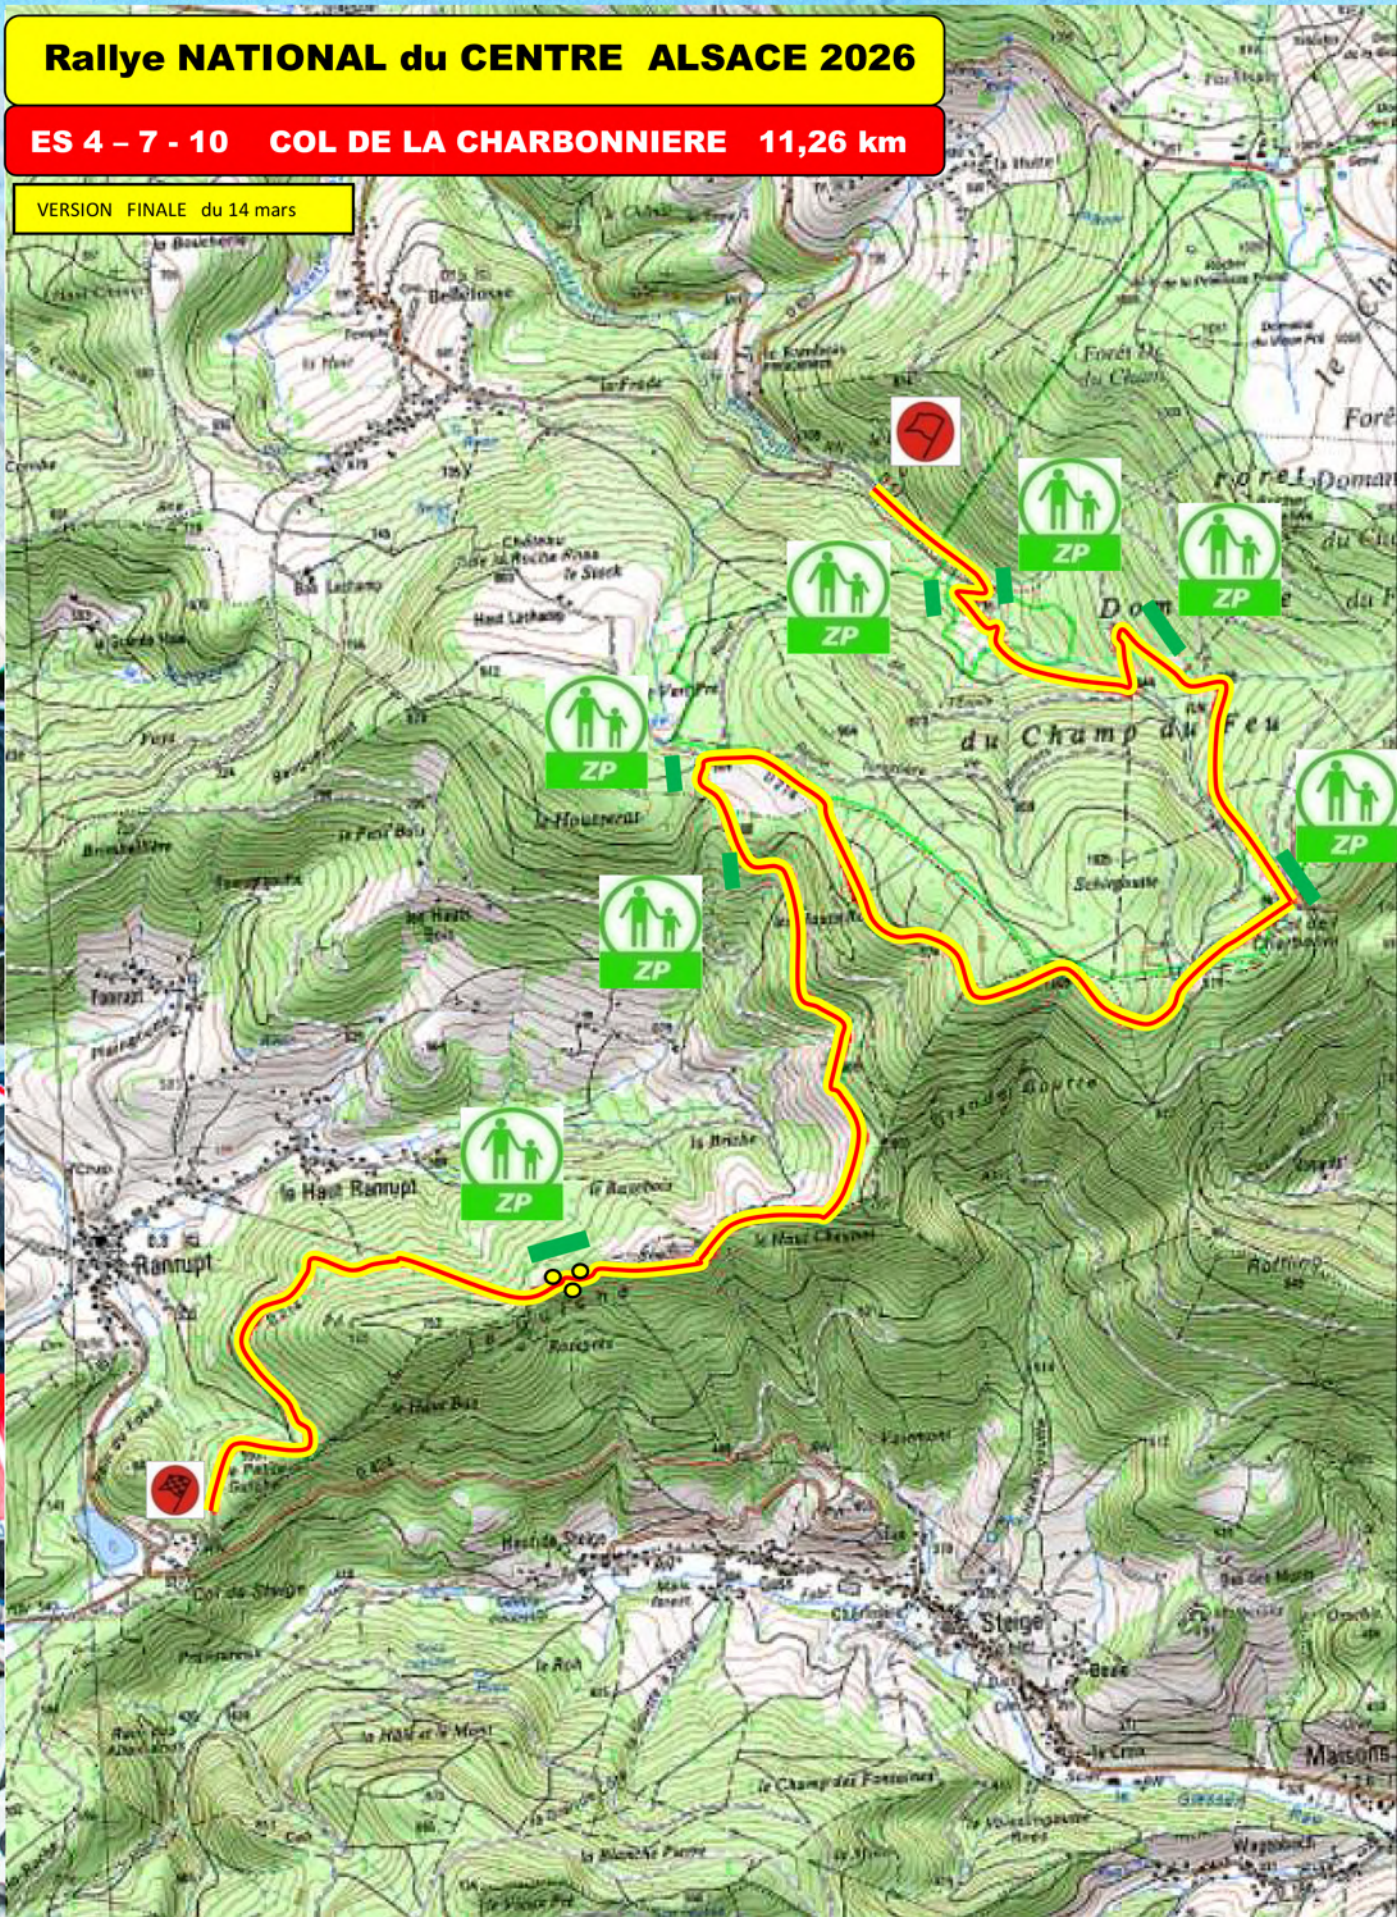

GUIDE DU SPECTATEUR

Rallye NATIONAL du CENTRE ALSACE 2026

ES 4 - 7 - 10 COL DE LA CHARBONNIERE 11,26 km

VERSION FINALE du 14 mars

ES4/7/10 COL DE LA CHARBONNIÈRE