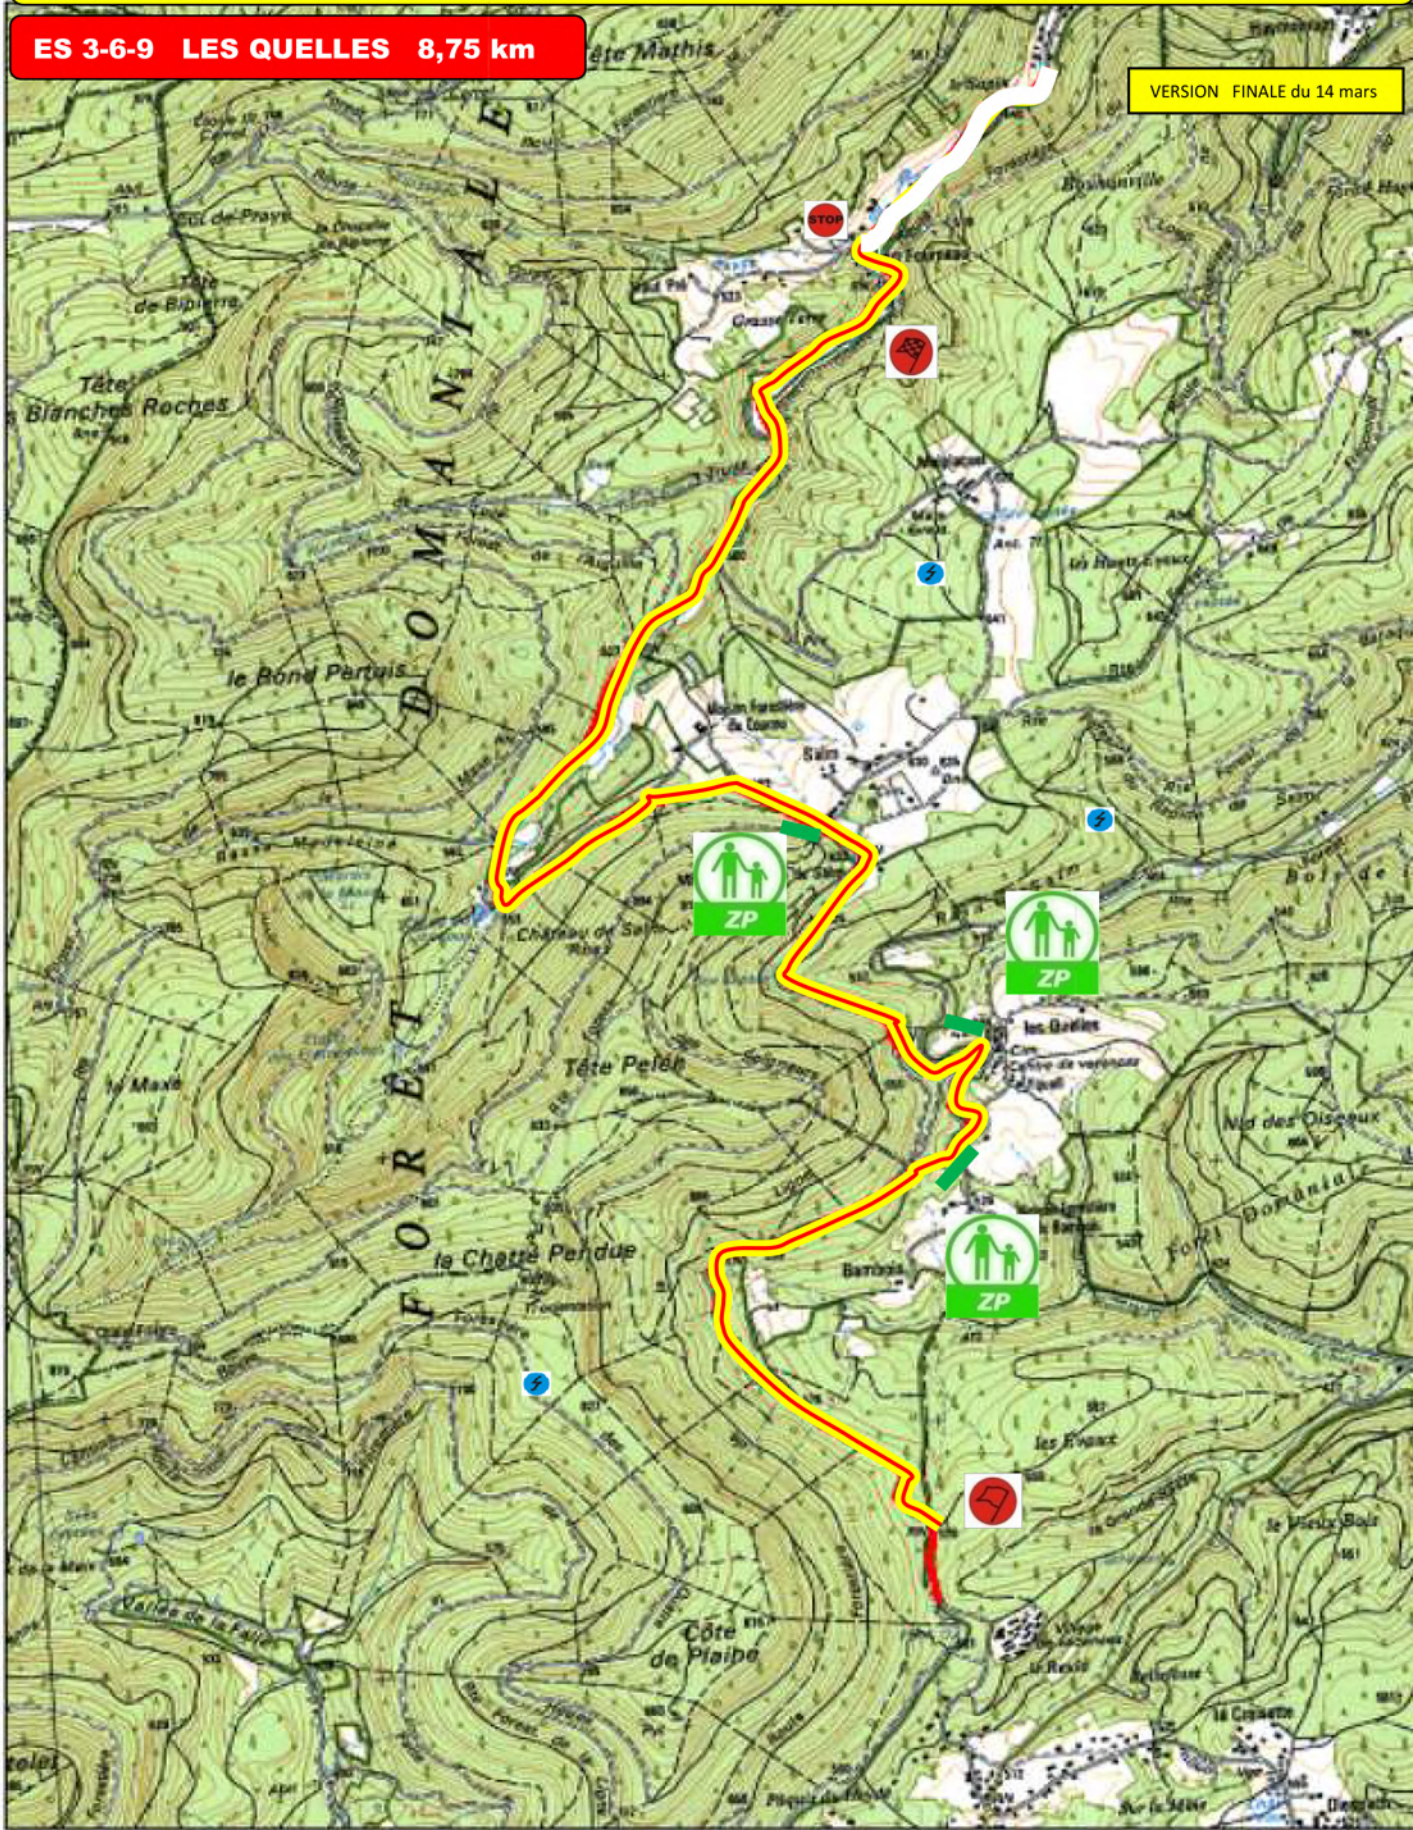

GUIDE DU SPECTATEUR

Régulation Française du Sport Automobile **FFSA**

Rallye NATIONAL du CENTRE ALSACE 2026

ASA
Association Sportive Automobile d'Alsace

ES 3-6-9 LES QUELLES 8,75 km

VERSION FINALE du 14 mars

ES 3/6/9 LES QUELLES