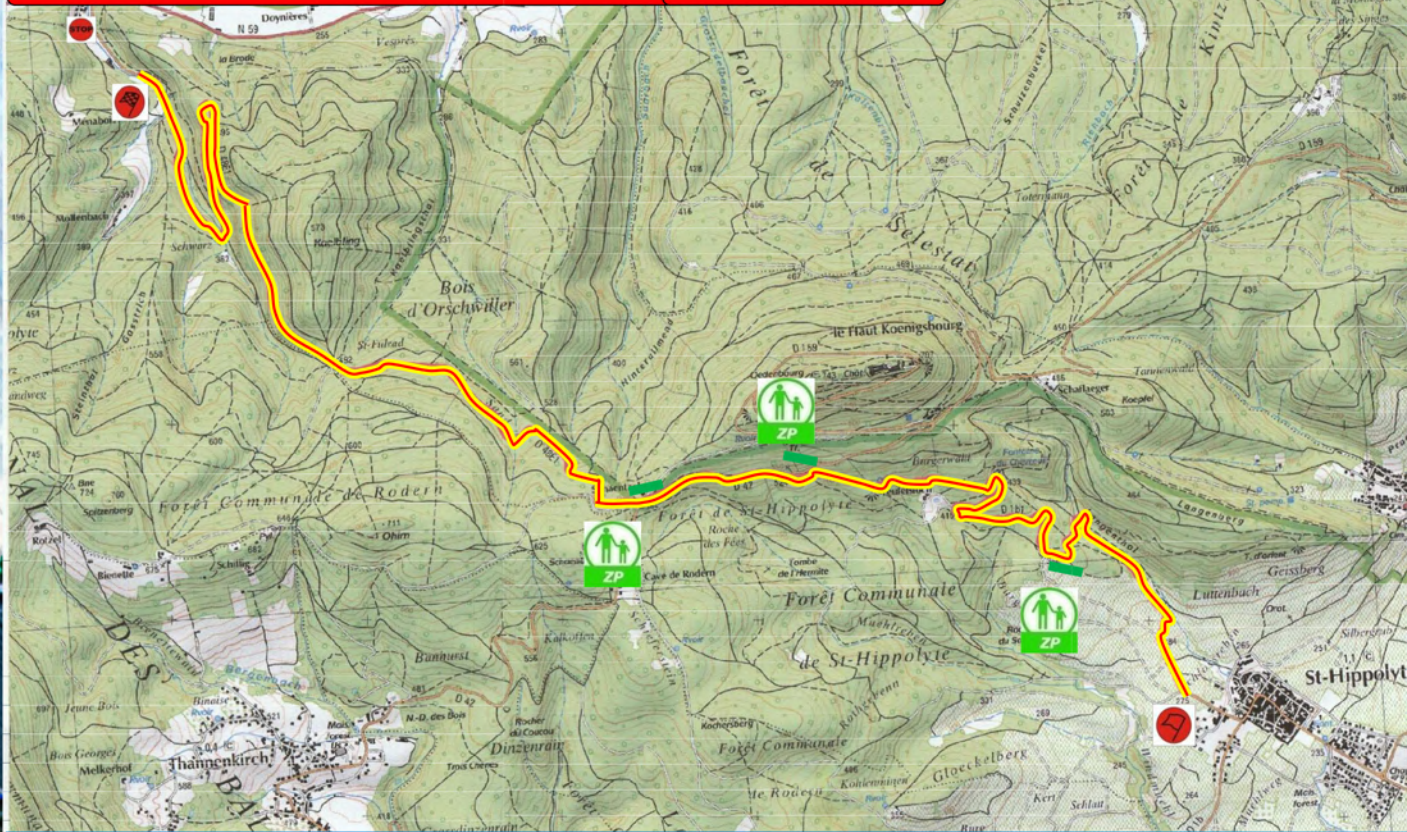

# GUIDE DU SPECTATEUR

ES1 PROLOGUE

**FFSAI** 10<sup>ème</sup> Rallye NATIONAL du CENTRE ALSACE **ASA**  
ES 1 ST-HIPPOLYTE - LIEPVRE 9,55 km version finale du 14 mars

Pleine Corde 2024  
SYLVAIN HENRY PHOTOGRAPHY 4