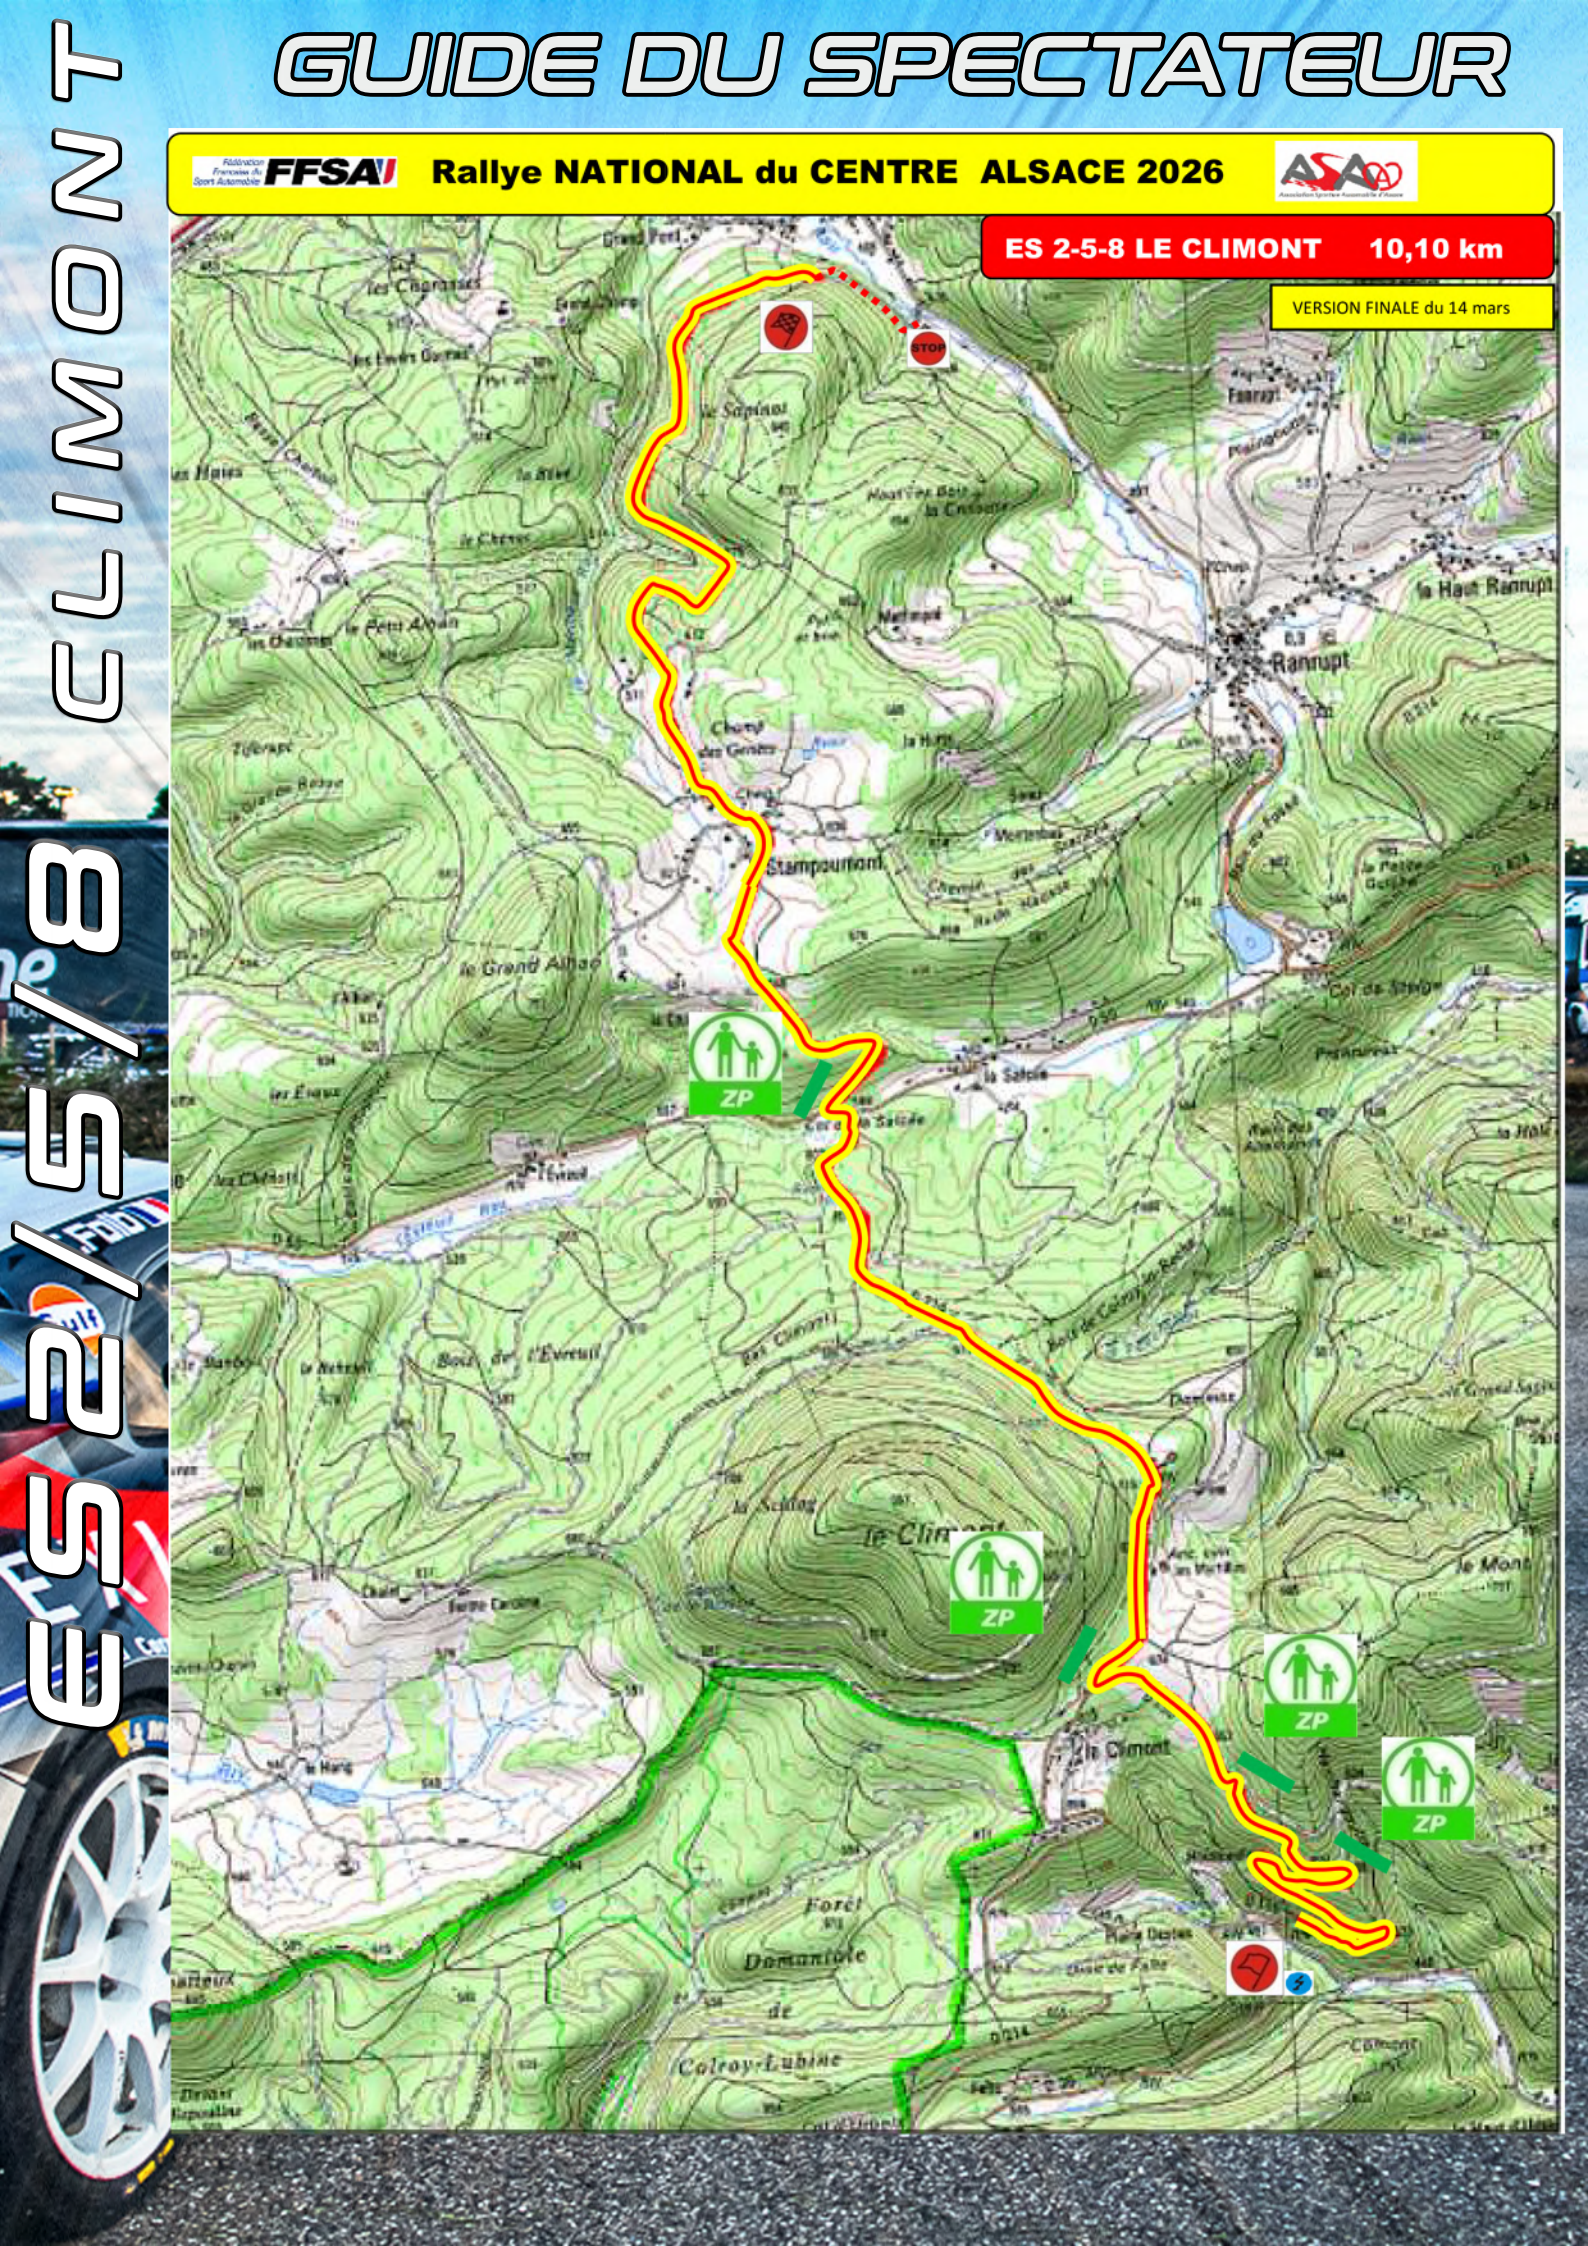

GUIDE DU SPECTATEUR

Régulation
Fédération de
Sport Automobile

Rallye NATIONAL du CENTRE ALSACE 2026

ES 2-5-8 LE CLIMONT 10,10 km

VERSION FINALE du 14 mars

ES 2/5/8 CLIMONT